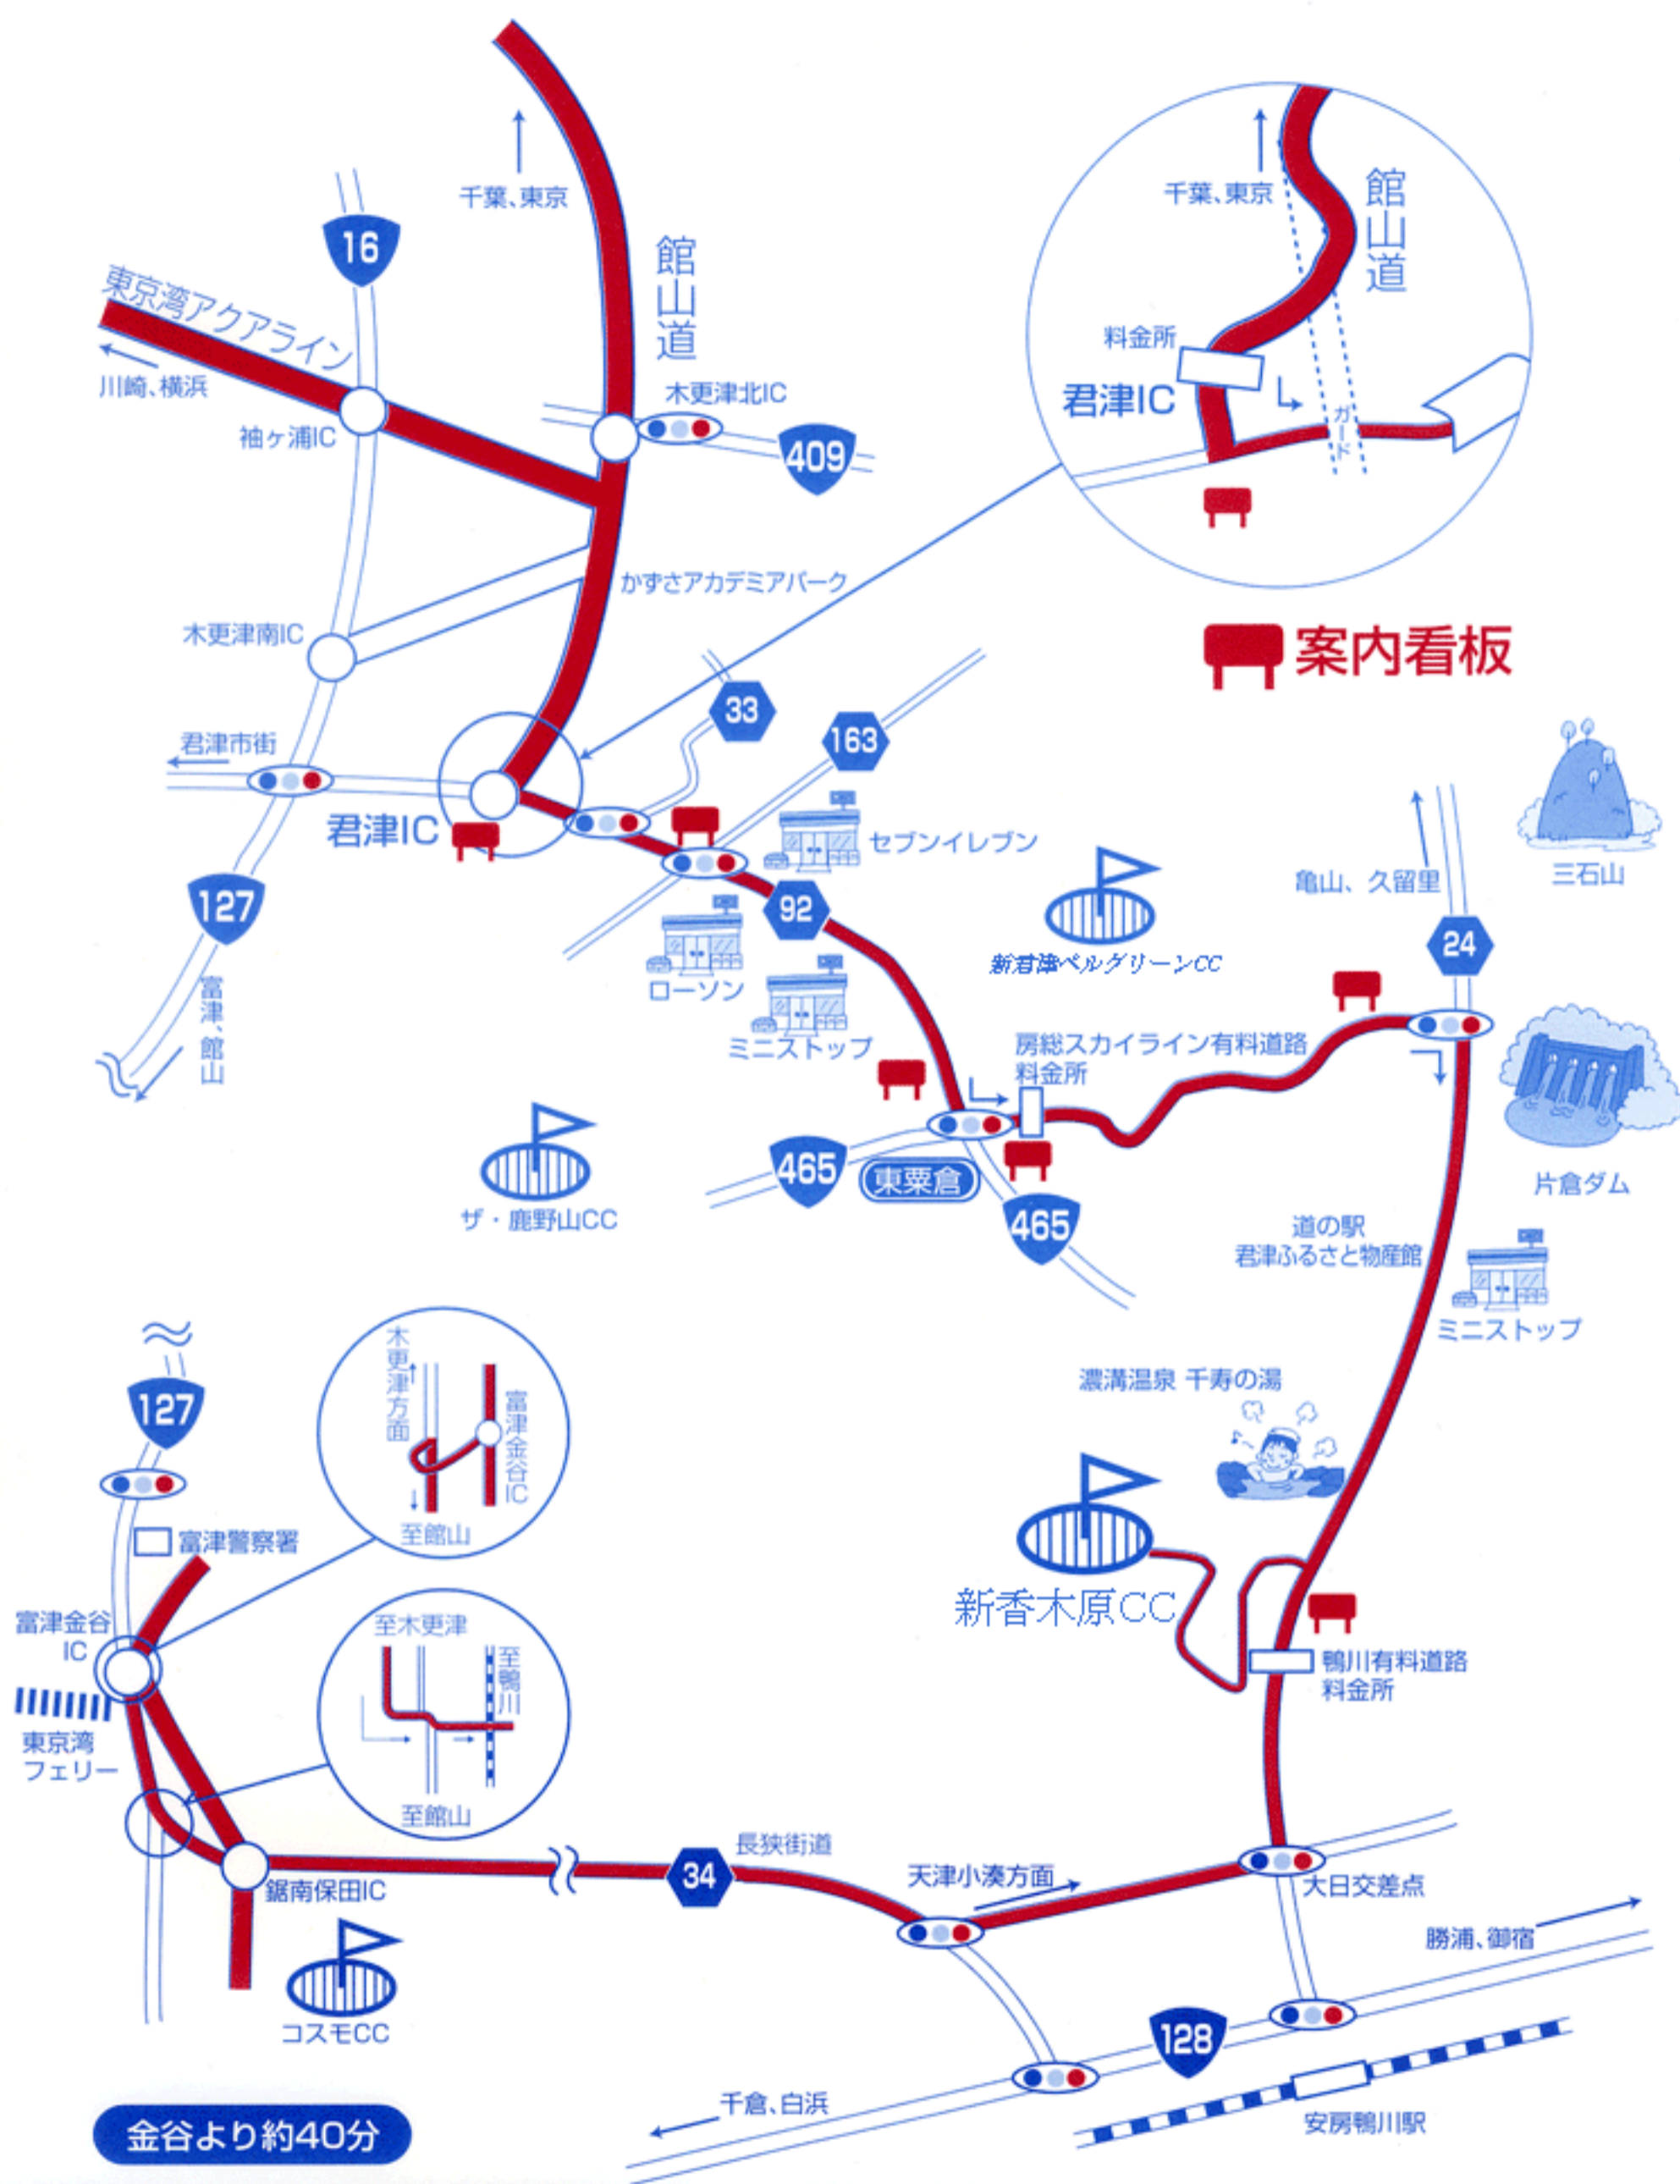

道路案内図

君津I.Cより25分

金谷より約40分

新香木原カントリークラブ
〒292-0527 千葉県君津市香木原288

予約専用TEL : 0439-39-2261
FAX0439-39-3283
URL : <http://www.kagihara.co.jp>